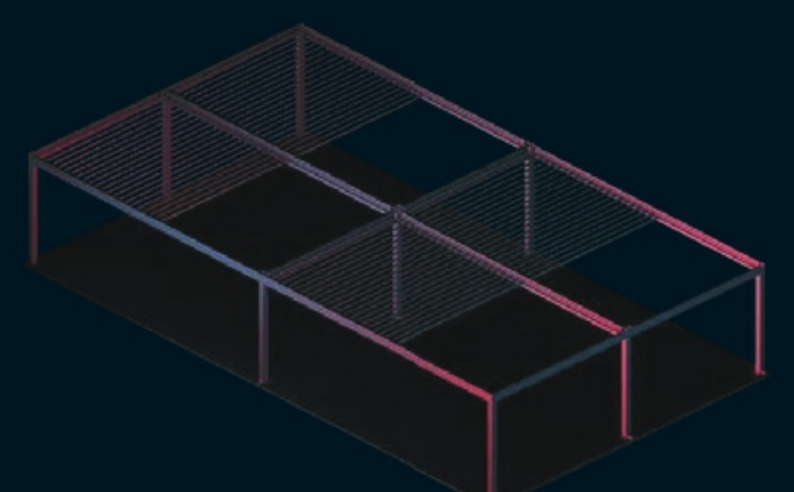

Ламель

Колонна

ДВИЖЕНИЕ ЛАМЕЛЕЙ

Ретракционное движение

Выдвижной потолок Skyroof дает открытое пространство крыши на 79% от общей крытой площади благодаря синхронному перемещению креативно спроектированных ламелей.

БАЛКА С ИНТЕГРИРОВАННОЙ ДРЕНАЖНОЙ СИСТЕМОЙ

Балка с интегрированной дренажной системой является основной для

его свода.
Все нагрузки, распределяются равномерно по её структуре.

Система распределения потоков воды

Варианты бокового покрытия

Для создания наружных жилых зон,
используемых в

течение четырех сезонов, стороны

Skyroof могут быть

закрыты различными
системами со стеклом, либо
со специальными

тканями, а также жалюзи.

Модульность

SKYROOF предлагает
широкий спектр возможностей
модульной конструкции
благодаря гибкому
и компактному дизайну.

2 модуля

4 модуля

2 модульных разъема

4 модульных разъема

ВАРИАНТЫ

ИСПОЛЬЗОВАНИЯ