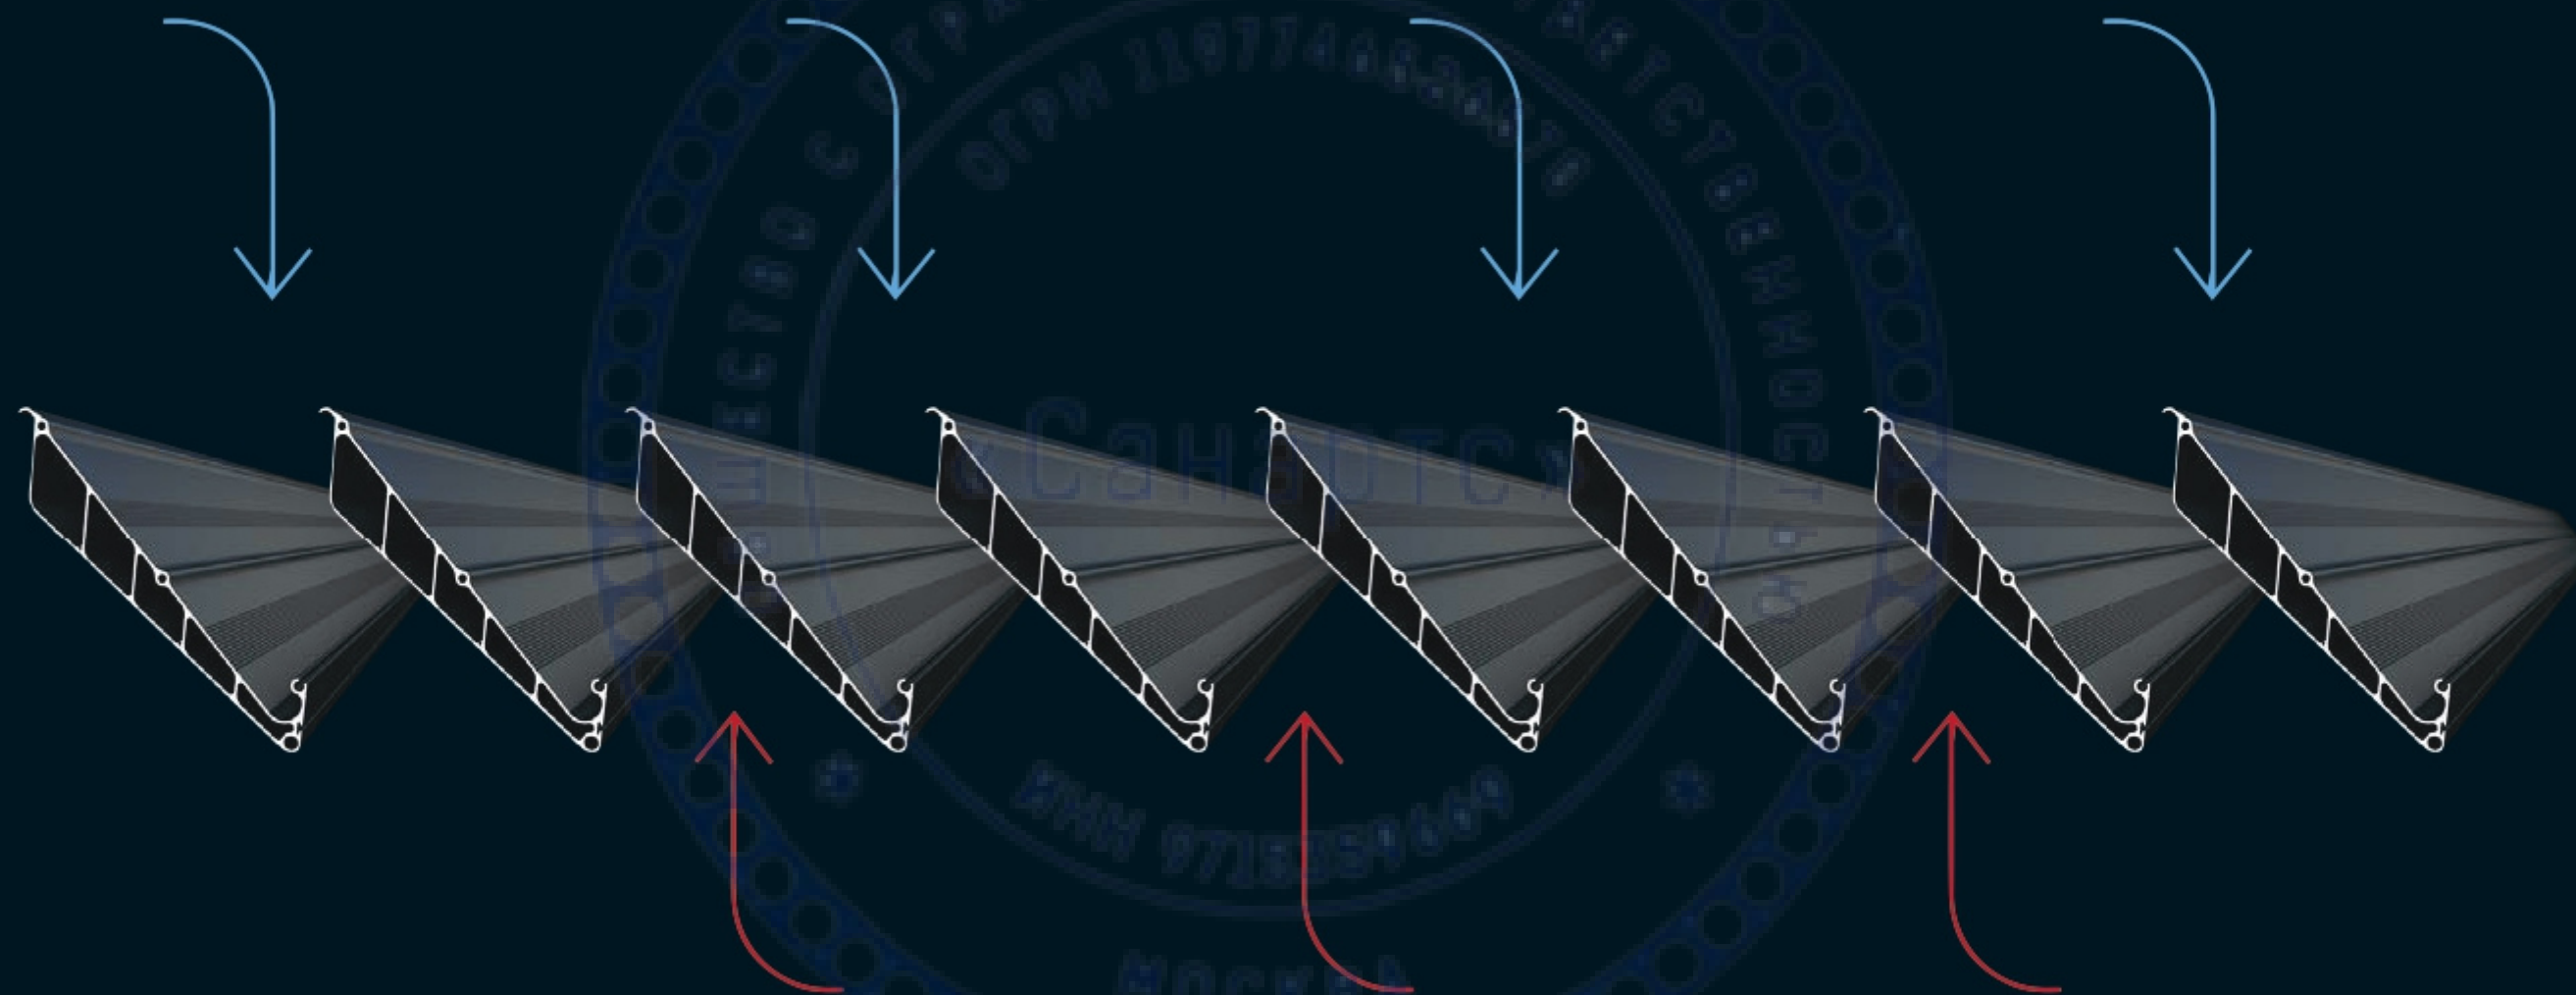

РЕЖИМ ВЕНТИЛЯЦИИ

Кнопка «МУ» на пульте дистанционного управления позволяет освежить воздух одним прикосновением и обеспечить свежий воздух в комнате; функция «Сонпхооп» поддерживает создание собственного сценария вентиляции через смартфоны.