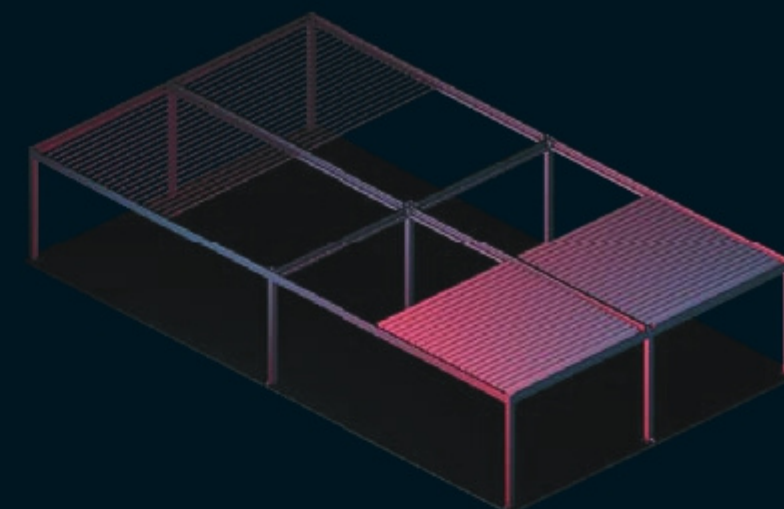

Ламель

Колонна

ДВИЖЕНИЕ ЛАМЕЛЕЙ

Ретракционное движение

Выдвижной потолок Skyroof дает открытое пространство крыши на 79% от общей крытой площади благодаря синхронному перемещению креативно спроектированных ламелей.

БАЛКА С ИНТЕГРИРОВАННОЙ ДРЕНАЖНОЙ СИСТЕМОЙ

Балка с интегрированной дренажной системой является основной для

его свода.
Все нагрузки, распределяются равномерно по её структуре.

Система распределения потоков воды

E

Функциональный дизайн, позволяющий регулировать освещение до нужного уровня с помощью функции Roller.

МУЛЬТИКАНАЛЬНОСТЬ

Telis 1 имеет дистанционное управление с 1 каналом, а Telis 4 имеет 4 канала. Доступна опция Telis 4 для Pure, Lounge, Patio, RTS Lounge Roller и RTS Pure Roller.

Модульность

SKYROOF предлагает
широкий спектр возможностей
модульной конструкции
благодаря гибкому
и компактному дизайну.

2 модуля

4 модуля

2 модульных разъема

4 модульных разъема

ВАРИАНТЫ

ИСПОЛЬЗОВАНИЯ