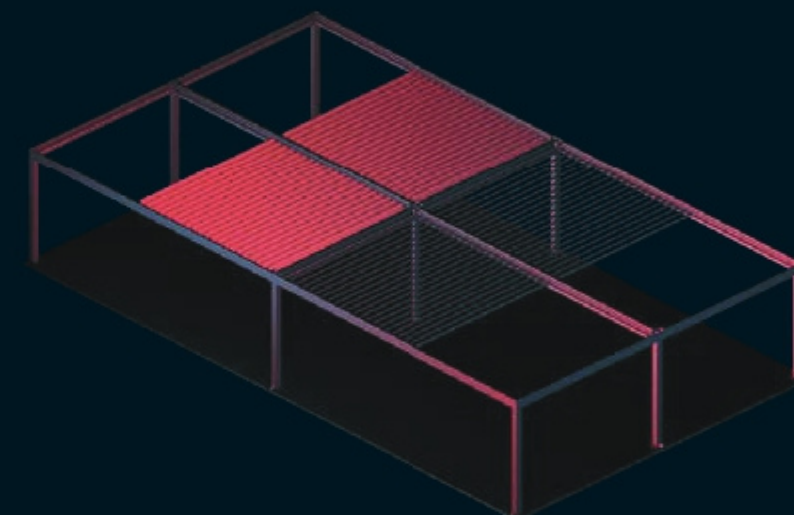

Ламель

Колонна

ДВИЖЕНИЕ ЛАМЕЛЕЙ

Ретракционное движение

Выдвижной потолок Skyroof дает открытое пространство крыши на 79% от общей крытой площади благодаря синхронному перемещению креативно спроектированных ламелей.

БАЛКА С ИНТЕГРИРОВАННОЙ ДРЕНАЖНОЙ СИСТЕМОЙ

Балка с интегрированной дренажной системой является основной для

его свода.
Все нагрузки, распределяются равномерно по её структуре.

Система распределения потоков воды

Модульность

SKYROOF предлагает
широкий спектр возможностей
модульной конструкции
благодаря гибкому
и компактному дизайну.

2 модуля

4 модуля

2 модульных разъема

4 модульных разъема

ВАРИАНТЫ

ИСПОЛЬЗОВАНИЯ