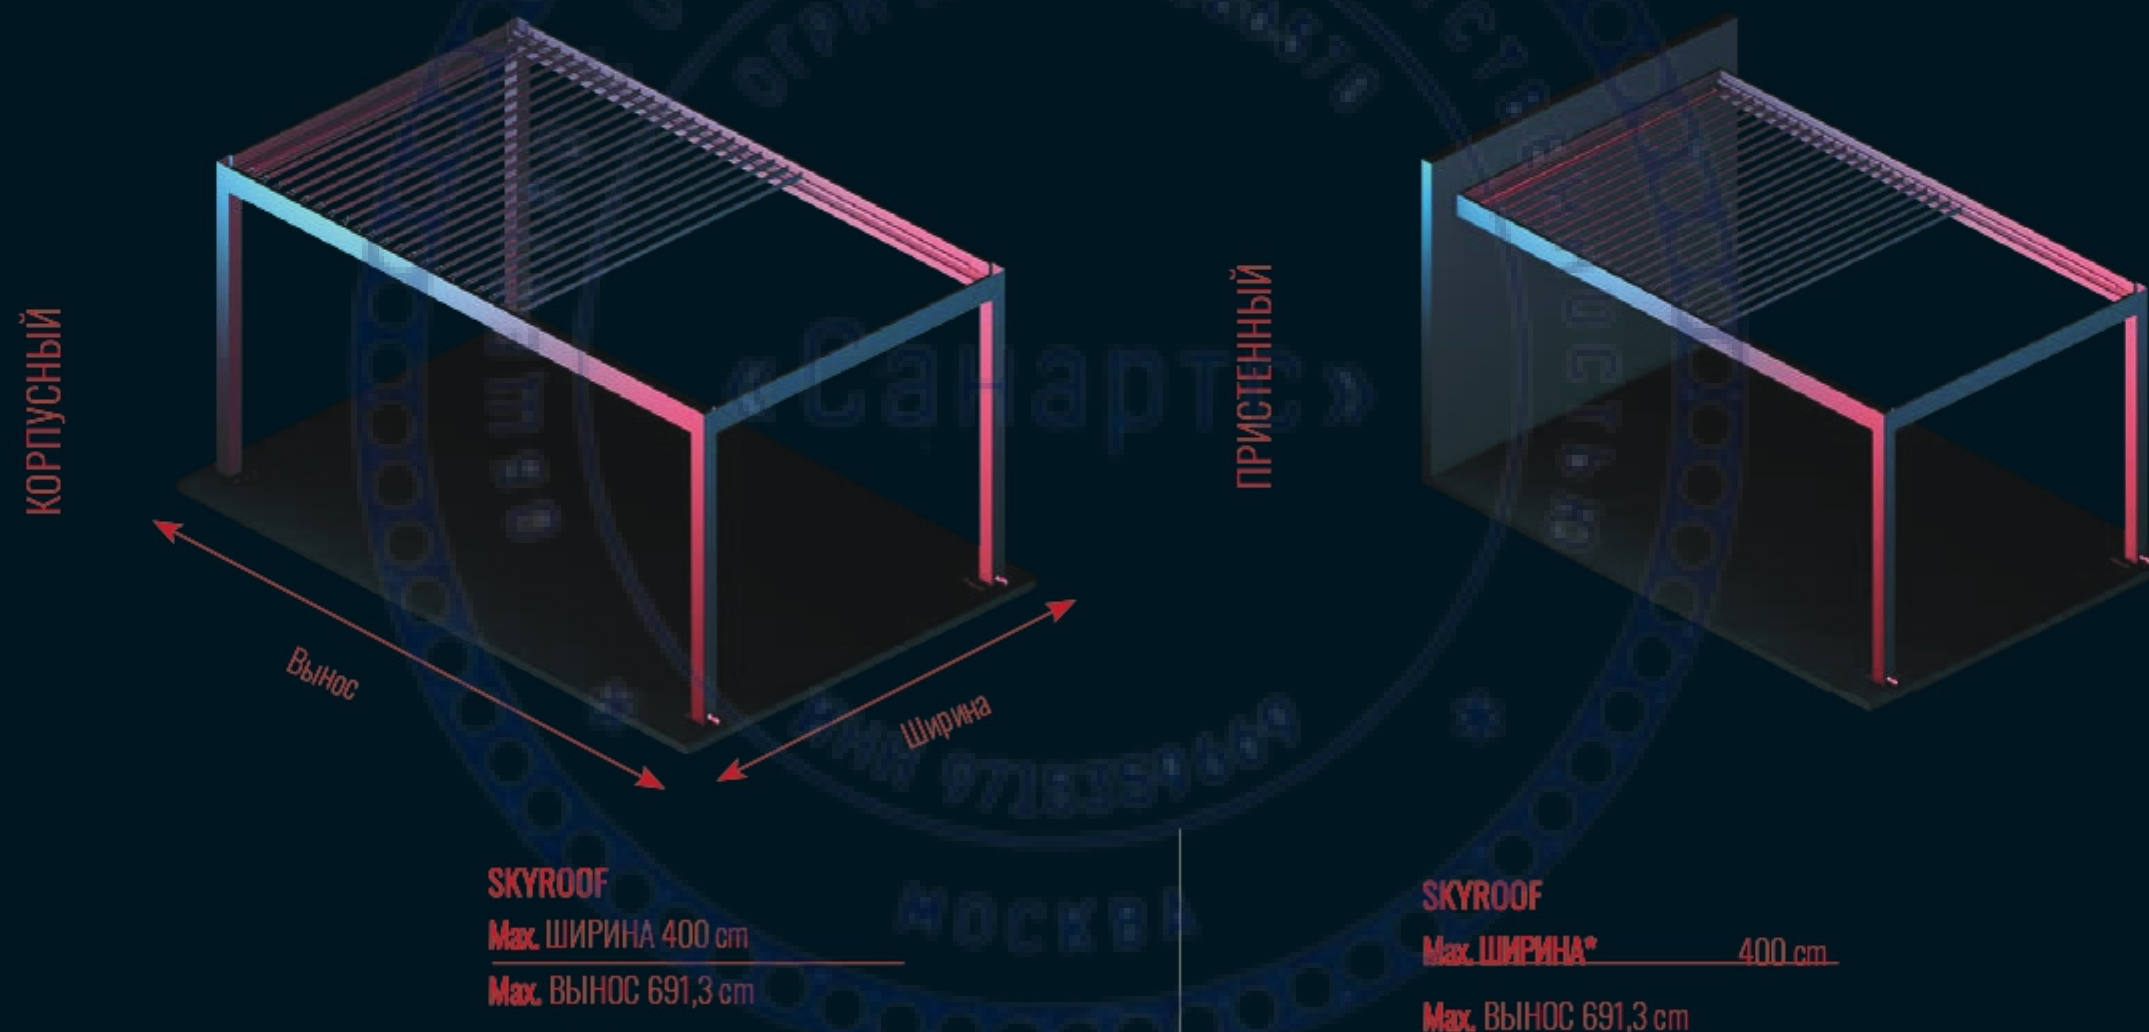

БАЛКА С ИНТЕГРИРОВАННОЙ ДРЕНАЖНОЙ СИСТЕМОЙ

Балка с интегрированной дренажной системой является основной для

его свода.
Все нагрузки, распределяются равномерно по её структуре.

Система распределения потоков воды

Потоки воды равномерно распределяются по дренажной системе и выводятся через колонны.

Водоблокирующий барьер

Барьер блокирует воду, перенаправляя в воздушные туннели.

Интегрированная дренажная система

Специально разработанные алюминиевые панели направляют воду через интегрированные желоба.

E

Функциональный дизайн, позволяющий регулировать освещение до нужного уровня с помощью функции Roller.

МУЛЬТИКАНАЛЬНОСТЬ

Telis 1 имеет дистанционное управление с 1 каналом, а Telis 4 имеет 4 канала. Доступна опция Telis 4 для Pure, Lounge, Patio, RTS Lounge Roller и RTS Pure Roller.

Модульность

SKYROOF предлагает
широкий спектр возможностей
модульной конструкции
благодаря гибкому
и компактному дизайну.

2 модуля

4 модуля

2 модульных разъема

4 модульных разъема

ВАРИАНТЫ

ИСПОЛЬЗОВАНИЯ