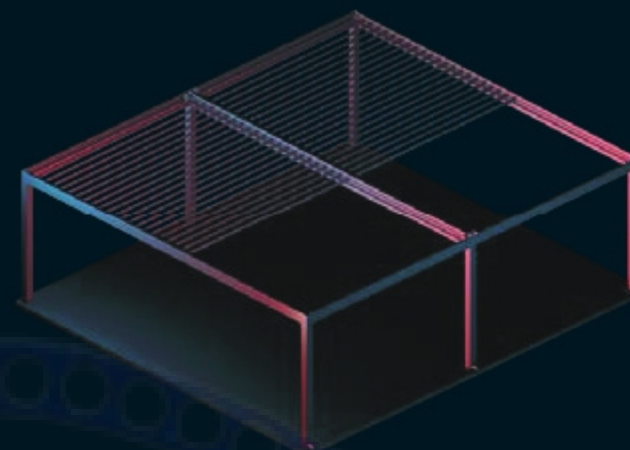

БАЛКА С ИНТЕГРИРОВАННОЙ ДРЕНАЖНОЙ СИСТЕМОЙ

Балка с интегрированной дренажной системой является основной для

его свода.
Все нагрузки, распределяются равномерно по её структуре.

Система распределения потоков воды

E

Функциональный дизайн, позволяющий регулировать освещение до нужного уровня с помощью функции Roller.

МУЛЬТИКАНАЛЬНОСТЬ

Telis 1 имеет дистанционное управление с 1 каналом, а Telis 4 имеет 4 канала. Доступна опция Telis 4 для Pure, Lounge, Patio, RTS Lounge Roller и RTS Pure Roller.

Модульность

SKYROOF предлагает
широкий спектр возможностей
модульной конструкции
благодаря гибкому
и компактному дизайну.

2 модуля

4 модуля

2 модульных разъема

4 модульных разъема

ВАРИАНТЫ

ИСПОЛЬЗОВАНИЯ