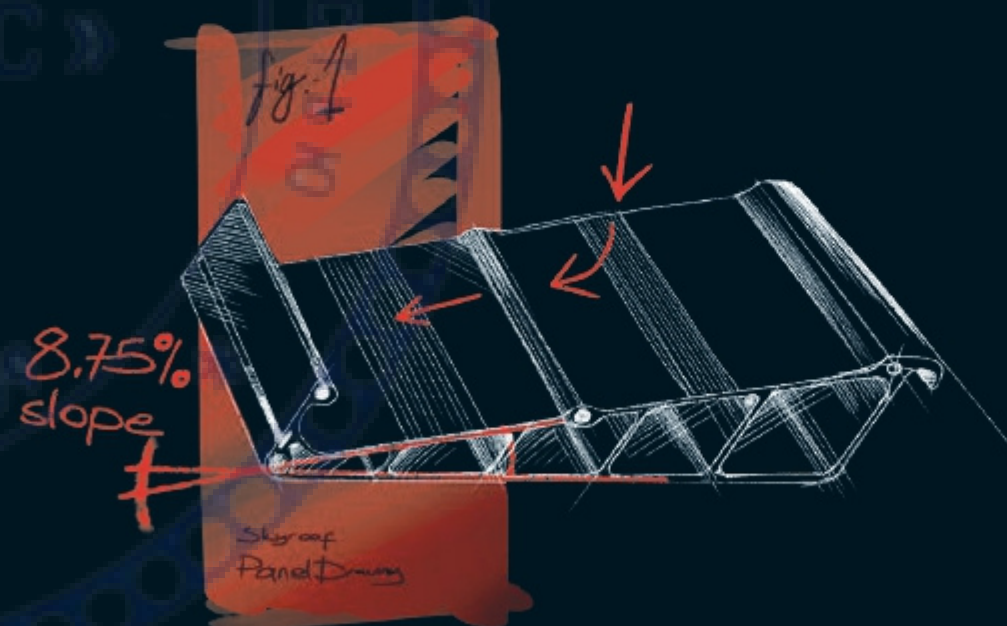

Ламель

Колонна

ДВИЖЕНИЕ ЛАМЕЛЕЙ

Ретракционное движение

Выдвижной потолок Skyroof дает открытое пространство крыши на 79% от общей крытой площади благодаря синхронному перемещению креативно спроектированных ламелей.

Синхронное движение ламели

Это специальное синхронизированное движение - новейшая технологическая система, позволяющая одновременно открывать и убирать все ламели.

**ПАНЕЛЬ
С ИНТЕГРИРОВАННЫМ
ЖЕЛОБОМ**

Крыша остается чистой

Эллипсоидная камера на верхней стороне ламели предотвращает попадание скопившихся материалов во внутреннее пространство во время вращения ламели

Наклон внутренней ламели

Внутренний наклон 8,75% в верхней части панелей обеспечивает идеальный дренаж, предотвращая скопление воды в системе.

БАЛКА С ИНТЕГРИРОВАННОЙ ДРЕНАЖНОЙ СИСТЕМОЙ

Балка с интегрированной дренажной системой является основной для

его свода.
Все нагрузки, распределяются равномерно по её структуре.

Система распределения потоков воды