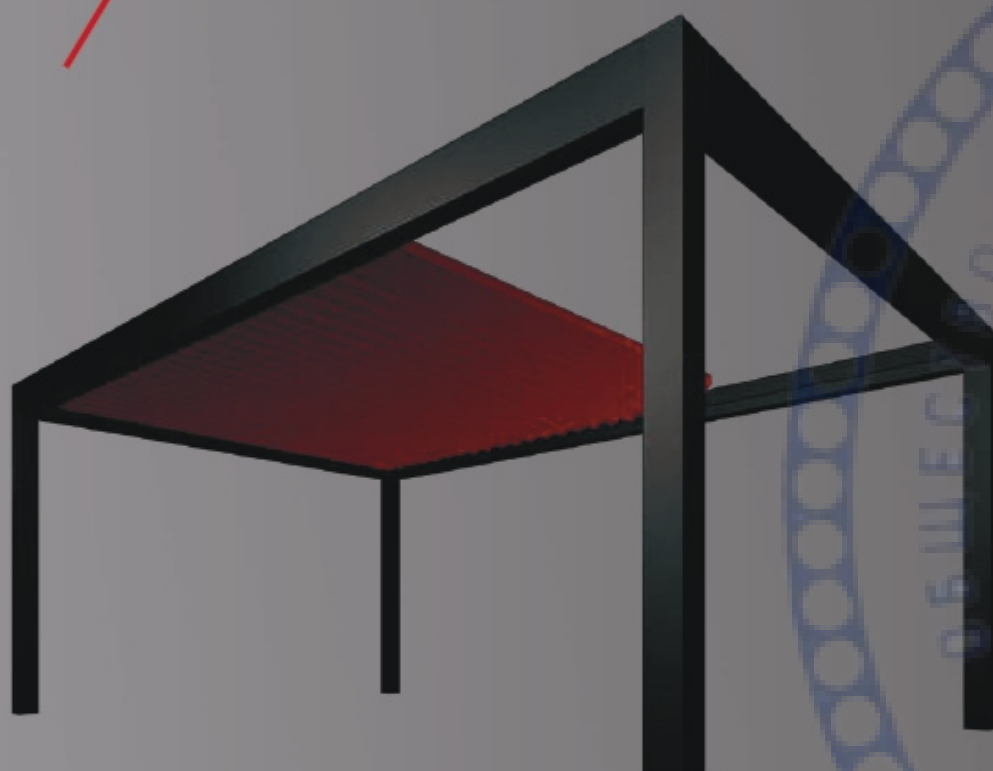

SKYROOF ВЫДВИЖНАЯ

МАКСИМАЛЬНЫЕ РАЗМЕРЫ

Вынос	691,3 cm
Ширина	400 cm
Снеговая нагрузка (макс.)	268 kg/m ²
Мах. Открытое простр.	%79

ОПЦИИ

Освещение	Perimeter Lighting (only)
Ламели	Insulated

Балка с интегрированным лотком

Ламель

Колонна

ДВИЖЕНИЕ ЛАМЕЛЕЙ

Ретракционное движение

Выдвижной потолок Skyroof дает открытое пространство крыши на 79% от общей крытой площади благодаря синхронному перемещению креативно спроектированных ламелей.

Эллипсоидная камера на верхней стороне ламели предотвращает попадание скопившихся материалов во внутреннее пространство во время вращения ламели

Наклон внутренней ламели

Внутренний наклон 8,75% в верхней части панелей обеспечивает идеальный дренаж, предотвращая скопление воды в системе.