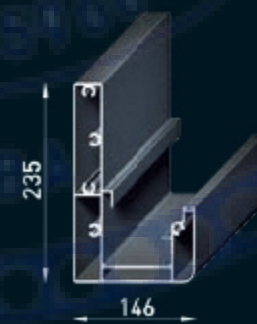

SKYROOF ВЫДВИЖНАЯ

МАКСИМАЛЬНЫЕ РАЗМЕРЫ

Вынос	691,3 cm
Ширина	400 cm
Снеговая нагрузка (макс.)	268 kg/m ²
Мах. Открытое простр.	%79

ОПЦИИ

Освещение	Perimeter Lighting (only)
Ламели	Insulated

Балка с интегрированным лотком

Ламель

Колонна

ДВИЖЕНИЕ ЛАМЕЛЕЙ

Ретракционное движение

Выдвижной потолок Skyroof дает открытое пространство крыши на 79% от общей крытой площади благодаря синхронному перемещению креативно спроектированных ламелей.