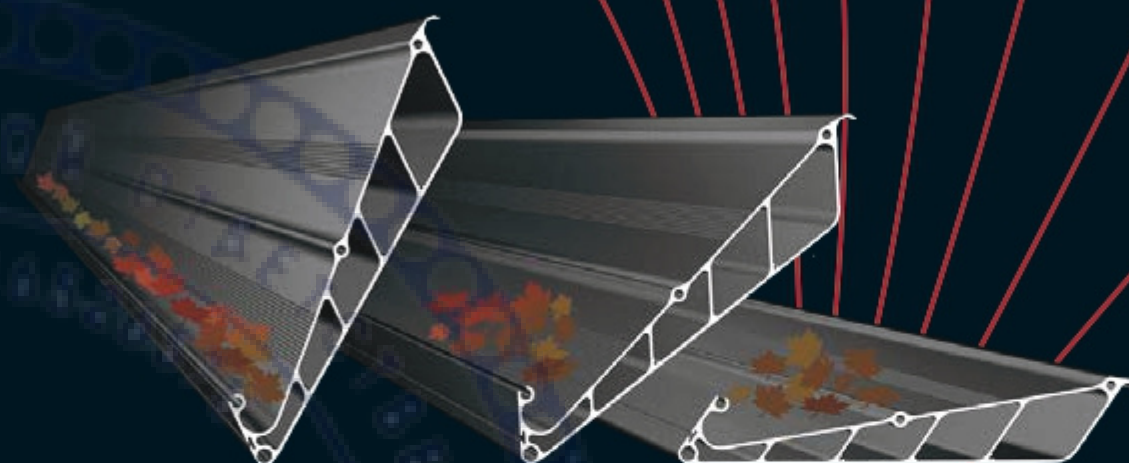

Ламель

Колонна

ДВИЖЕНИЕ ЛАМЕЛЕЙ

Ретракционное движение

Выдвижной потолок Skyroof дает открытое пространство крыши на 79% от общей крытой площади благодаря синхронному перемещению креативно спроектированных ламелей.

Синхронное движение ламели

Это специальное синхронизированное движение - новейшая технологическая система, позволяющая одновременно открывать и убирать все ламели.

**ПАНЕЛЬ
С ИНТЕГРИРОВАННЫМ
ЖЕЛОБОМ**

Крыша остается чистой

Эллипсоидная камера на верхней стороне ламели предотвращает попадание скопившихся материалов во внутреннее пространство во время вращения ламели

Наклон внутренней ламели

Внутренний наклон 8,75% в верхней части панелей обеспечивает идеальный дренаж, предотвращая скопление воды в системе.

БАЛКА С ИНТЕГРИРОВАННОЙ ДРЕНАЖНОЙ СИСТЕМОЙ

Балка с интегрированной дренажной системой является основной для

его свода.
Все нагрузки, распределяются равномерно по её структуре.

Система распределения потоков воды