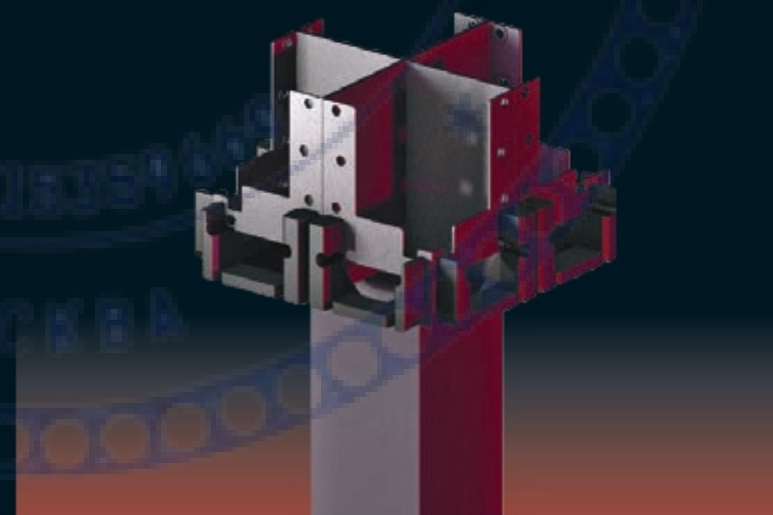

БАЛКА С ИНТЕГРИРОВАННОЙ ДРЕНАЖНОЙ СИСТЕМОЙ

Балка с интегрированной дренажной системой является основной для

его свода.
Все нагрузки, распределяются равномерно по её структуре.

Система распределения потоков воды

Модульность

SKYROOF предлагает
широкий спектр возможностей
модульной конструкции
благодаря гибкому
и компактному дизайну.

2 модуля

4 модуля

2 модульных разъема

4 модульных разъема

ВАРИАНТЫ

ИСПОЛЬЗОВАНИЯ