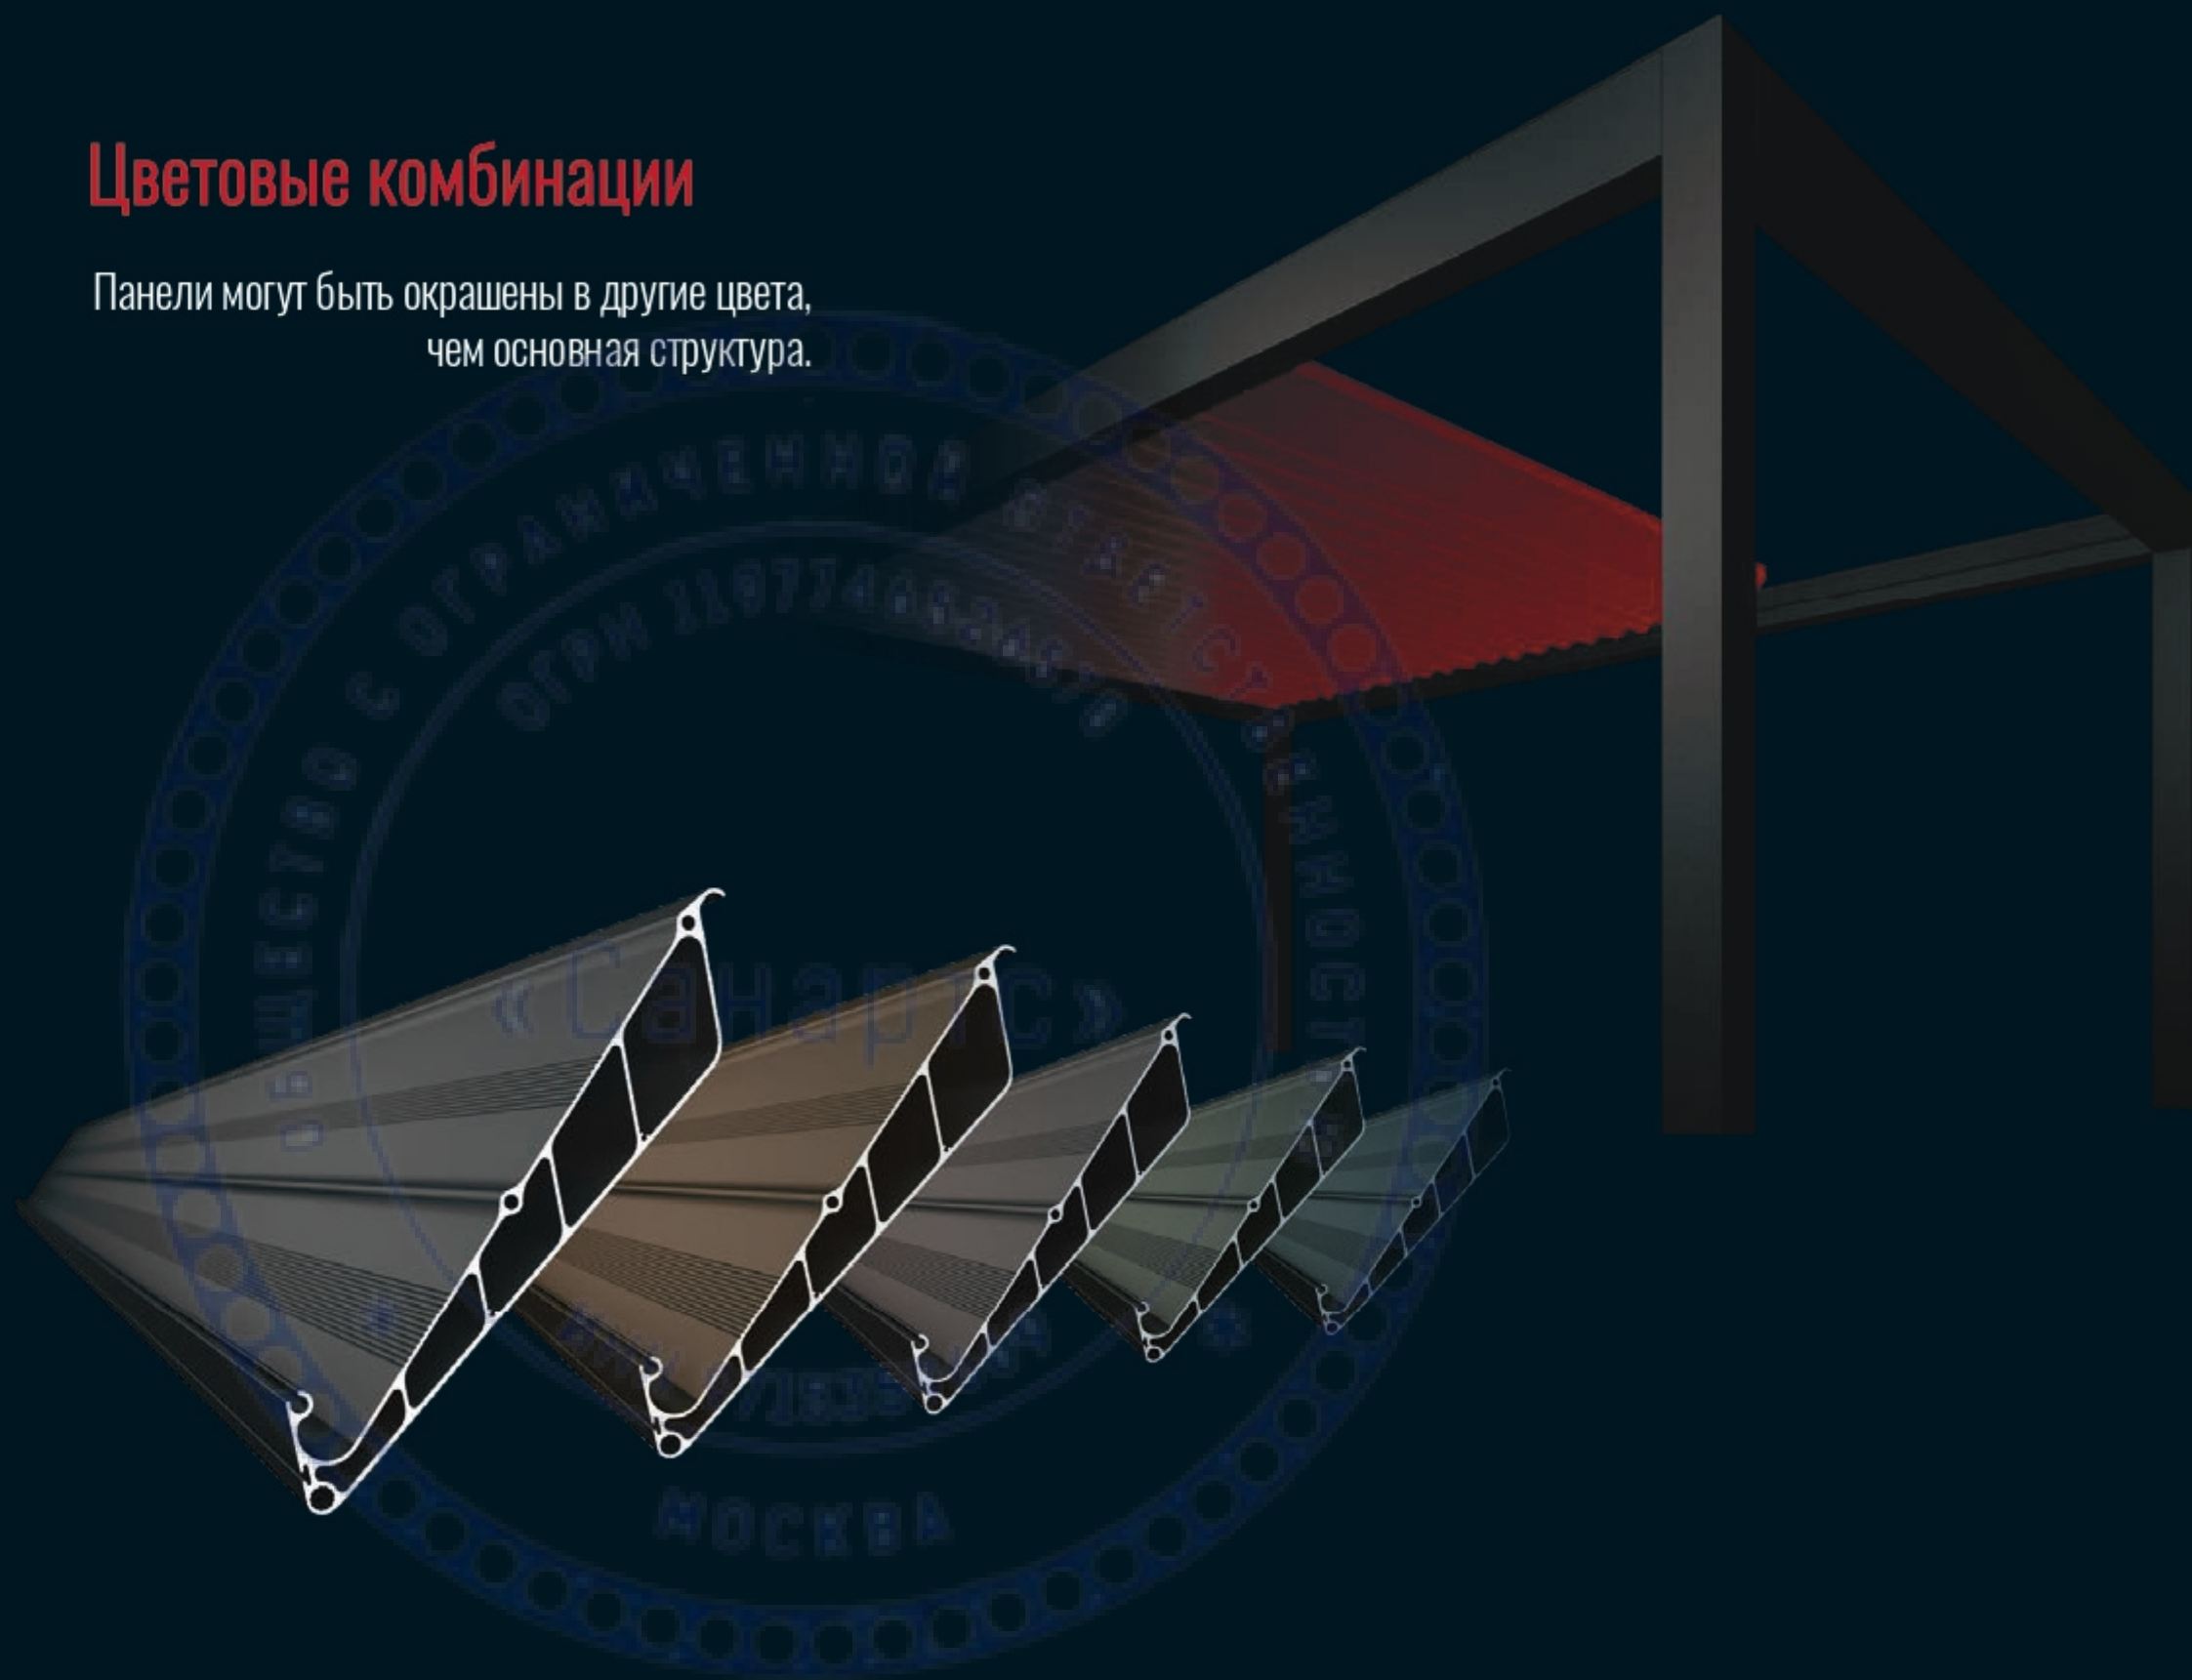

Цветовые комбинации

Панели могут быть окрашены в другие цвета,
чем основная структура.