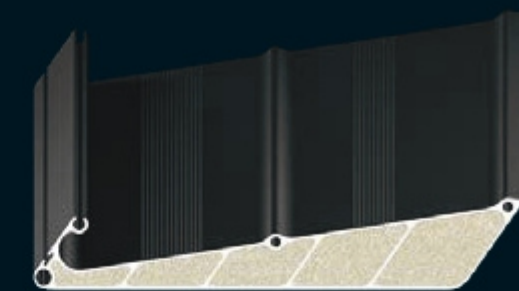

КОНТРОЛЬ КЛИМАТА

Изоляционные

Изоляционные панели

Панели могут быть заполнены пенополиуретаном, который обеспечивает дополнительный комфорт. Это значительно помогает уменьшить конденсацию.